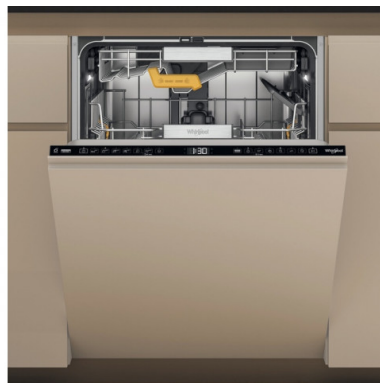

WHIRLPOOL W8I HF58 TU ugradna sudo mašina - 60cm

Šifra: MS-91645

Kategorija proizvoda: Mašine za pranje sudova

Proizvođač: WHIRLPOOL

Cena: 79.720 rsd.

Fizičke karakteristike	Visina:	82cm
	Širina:	59.8cm
	Dubina:	55.5cm
Karakteristike	Tip:	Ugradna mašina za pranje sudova
	Konstrukcija:	Potpuno ugradna
	Energetska klasa:	B
Ostalo	Dodatne funkcije:	Funkcija za extra sušenje
	Performanse čišćenja:	A
	Performanse sušenja:	A
Reklamacioni period	Napomena:	Pravo na 5 godina garancije ostvaruje se isključivo registracijom na sajtu: https://www.garancija.eu
	Reklamacioni period:	24 meseca
	Reklamacioni period:	24 meseca