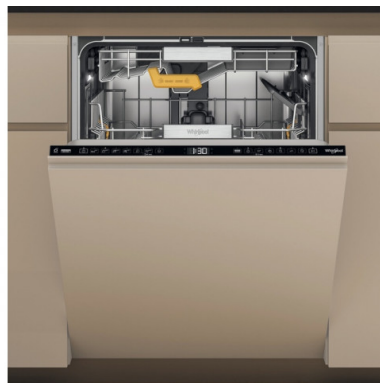

**WHIRLPOOL W8I HF58 TU ugradna sudo mašina - 60cm**

Šifra: MS-91645

Kategorija proizvoda: Mašine za pranje sudova

Proizvođač: WHIRLPOOL

Cena: **76.710** rsd.

Fizičke karakteristike	Visina:	82cm
	Širina:	59.8cm
	Dubina:	55.5cm
Karakteristike	Tip:	Ugradna mašina za pranje sudova
	Konstrukcija:	Potpuno ugradna
	Energetska klasa:	B
Ostalo	Dodatne funkcije:	Funkcija za extra sušenje
	Performanse čišćenja:	A
	Performanse sušenja:	A
Reklamacioni period	Napomena:	Pravo na 5 godina garancije ostvaruje se isključivo registracijom na sajtu: <a href="https://www.garancija.eu">https://www.garancija.eu</a>
	Reklamacioni period:	24 meseca
	Reklamacioni period:	24 meseca