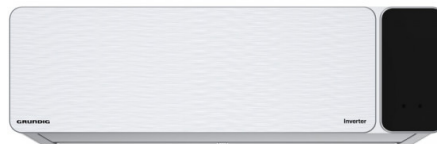

## GRUNDIG GEEPDH 180 GEEPDH 181 Inverter klima uređaj

Šifra: MS-90089  
 Kategorija proizvoda: Klima uređaji  
 Proizvođač: Grundig

Cena: **79.580** rsd.

Energetska efikasnost	Energetska klasa:	A++ (po prethodnoj klasifikaciji)
Fizičke karakteristike	Boja:	Srebrna
	Visina unutrašnje jedinice:	319mm
	Širina unutrašnje jedinice:	1.025mm
Karakteristike	Kapacitet hlađenja (Btuh):	21.150 Btuh
	Kapacitet grejanja (Btuh):	21.150 Btuh
	Kapacitet hlađenja (W):	6.200 W
Ostale karakteristike	Dodatne funkcije:	LED ekran, Automatska kontrola temperature, Jet Heat, Jet Cool, Hotstart, Automatsko usmeravanje vazduha, Tajmer, Funkcija odmrzavanja, Wifi APP kontrola, "Zonefollow" Function, AutoChangeover, Filter sa aktivnim ugljem, Standby mode, Funkcija automatskog čišćenja, Funkcija samočišćenja, Funkcija ovlaživanja
	Koeficijent energetske efikasnosti (EER):	3.20
	Koeficijent performansi (COP):	2.2
	Reklamacioni period	Reklamacioni period:
Tip	Reklamacioni period:	24 meseca
	Tip klima uređaja:	Inverter
	Vrsta sistema:	Split