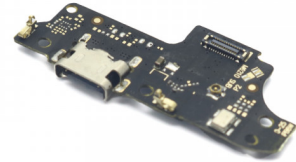

---

Konektor punjenja za Motorola E7 sa pločicom

Šifra: MS-88355

Kategorija proizvoda: Konektor punjenja

Proizvođač: Nedefinisano

Cena: **400** rsd.

---