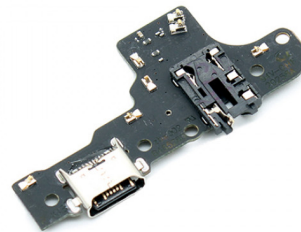

Konektor punjenja sa plocom za Samsung A215
Galaxy A21 high copy

Šifra: MS-88208

Kategorija proizvoda: Konektor punjenja

Proizvođač: Nedefinisano

Cena: **590** rsd.
