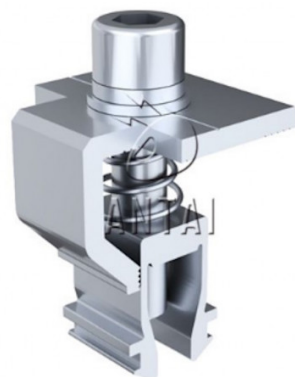

Antai SolarALU Hook Tile Roof(6 Modules)

Šifra: MS-83648

Kategorija proizvoda: Solarni paneli i oprema

Proizvođač: Antai

Cena: **21.210** rsd.

Tip krova:	Crep
Materijal:	AL-6005-T6, SUS304 & EPDM
Ugao nagnjanja:	0-45
Panel Layout:	Vertikalno i horizontalno
Debljina panela:	3035mm
Set:	6-Panel