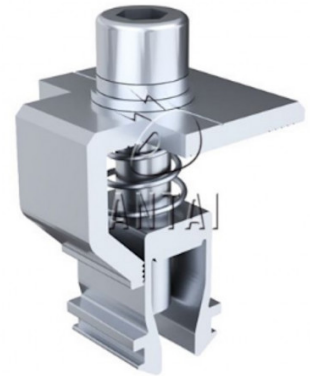

Antai SolarALU Hook Tile Roof(6 Modules)

Šifra: MS-83648

Kategorija proizvoda: Solarni paneli i oprema

Proizvođač: Antai

Cena: **19.720** rsd.

Tip krova:	Crep
Materijal:	AL-6005-T6, SUS304 & EPDM
Ugao naginjanja:	0-45
Panel Layout:	Vertikalno i horizontalno
Debljina panela:	3035mm
Set:	6-Panel