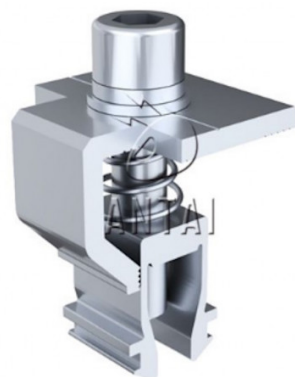

Antai SolarALU Hook Tile Roof(6 Modules)

Šifra: MS-83648

Kategorija proizvoda: Solarni paneli i oprema

Proizvođač: Antai

Cena: **20.310** rsd.

Tip krova:	Crep
Materijal:	AL-6005-T6, SUS304 & EPDM
Ugao nagnjanja:	0-45
Panel Layout:	Vertikalno i horizontalno
Debljina panela:	3035mm
Set:	6-Panel