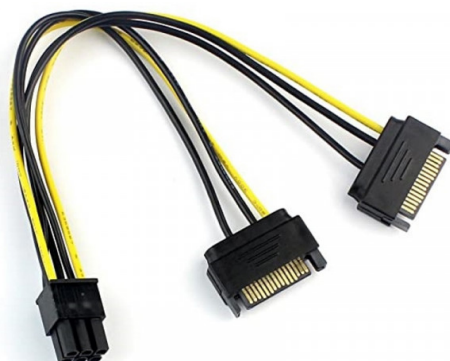

**E-GREEN Naponski adapter za PCI-E VGA (6-pin) -  
2x Sata**

Šifra: MS-73875

Kategorija proizvoda: Adapteri hdmi,Vga

Proizvođač: E-Green

**Cena: 460** rsd.

Fizičke karakteristike

Boja:

Crna

Karakteristike

Tip:

Adapter

Priključci na jednoj strani:

2x SATA

Priključci na drugoj strani:

6-pin (VGA)

Reklamacioni period