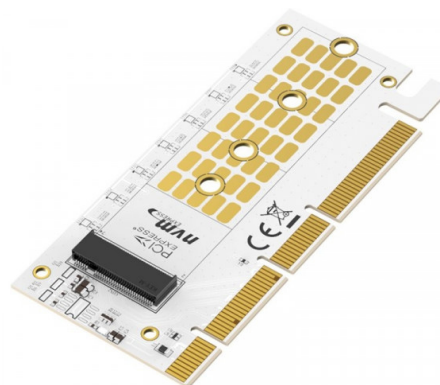

**MAIWO Adapter M.2 NVMe na PCI-Express,
KT058A**

Šifra: MS-73740

Kategorija proizvoda: Džojstici, kontroleri, volani

Proizvođač: MAIWO

Cena: 1.740 rsd.

Fizičke karakteristike	Dimenzije:	99mm x 45mm x 2mm
	Boja:	Bela
	Pakovanje:	Naponski kabl
Karakteristike	Ležišta:	PCI-e x4, PCI-e x8, PCI-e x16
	Interfejs:	M.2 NVMe
	Funkcije:	Adapter sa PCI Express na M.2 NVMe
Reklamacioni period	Reklamacioni period:	24 meseca