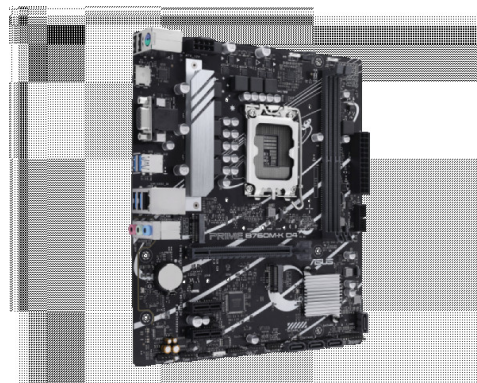

## ASUS PRIME B760M-K D4

Šifra: MS-73628

Kategorija proizvoda: Matične ploče

Proizvođač: Asus

Cena: **11.580** rsd.

Audio	<p>Broj kanala: 8 (7.1)</p> <p>Model: Realtek</p> <p>Napomena: Audio Shielding, Jack-detection, Multi-streaming, Front Panel Jack-retasking, Supports up to 24-Bit192 kHz playback, Premium audio capacitors, Dedicated audio PCB layers</p>
Fizičke karakteristike	<p>Format: microATX</p> <p>Dimenzije: 244mm x 211mm</p> <p>Fiksirajući otvori: 6</p>
Memorija	<p>Tip memorije: DDR4</p> <p>Memorijski slotovi: 2</p> <p>Podržane memorije: 3.200MTs, 3.000MTs, 2.933MTs, 2.666MTs, 2.400MTs, 2.133MTs, 5.333MTs (O.C.), 5.000MTs (O.C.), 4.800MTs (O.C.), 4.600MTs (O.C.), 4.400MTs (O.C.), 4.266MTs (O.C.), 4.000MTs (O.C.), 3.733MTs (O.C.), 3.600MTs (O.C.), 3.466MTs (O.C.), 3.400MTs (O.C.), 2.800MTs, 3.300MTs (O.C.), 5.066MTs (O.C.)</p>
Mreža	<p>Žična mreža (LAN): 2.5GBase-T (Gigabit)</p> <p>Model: Realtek</p>
Osnovne karakteristike	<p>Procesorsko ležište (socket): Intel 1700</p> <p>Čipset: Intel B760</p> <p>Grafika: Upotreba grafike iz procesora</p>
Ostale karakteristike	<p>Podržane tehnologije: DIGI+VRM, ASUS CrashFree BIOS 3, ASUS EZ Flash 3, ASUS UEFI BIOS EZ Mode, LANGuard, Overvoltage Protection, Q-DIMM, Q-Slot, Q-LED Core, SafeSlot</p>

**Core+**

Priključci na zadnjem panelu	HDMI priključci:	1x HDMI 2.1
	VGA D-sub:	1
	PS2:	1 (tastatura ili miš)
Reklamacioni period	Reklamacioni period:	36 meseci
Skladišni interfejs	SATA priključci (ukupno):	4
	SATA priključci:	SATA III 6Gbps
	Ostali skladišni interfejs:	2 x M.2
Slotovi	PCI Express x16 slot:	1x PCI Express 4.0
	PCI Express x1 slot:	2x PCI Express 4.0
	PCI slot:	2