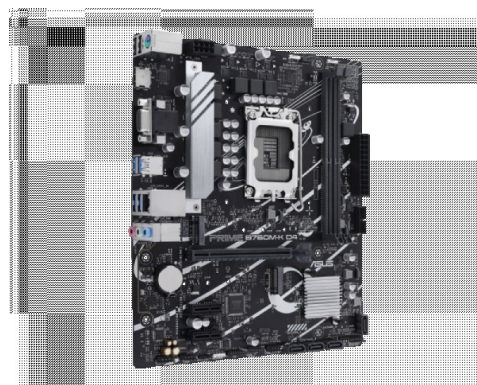

ASUS PRIME B760M-K D4

Šifra: MS-73628

Kategorija proizvoda: Matične ploče

Proizvođač: Asus

Cena: **11.890** rsd.

Audio	Broj kanala: Model: Napomena:	8 (7.1) Realtek Audio Shielding, Jack-detection, Multi-streaming, Front Panel Jack-retasking, Supports up to 24-Bit192 kHz playback, Premium audio capacitors, Dedicated audio PCB layers
Fizičke karakteristike	Format: Dimenzije: Fiksirajući otvori:	microATX 244mm x 211mm 6
Memorija	Tip memorije: Memorijski slotovi: Podržane memorije:	DDR4 2 3.200MTs, 3.000MTs, 2.933MTs, 2.666MTs, 2.400MTs, 2.133MTs, 5.333MTs (O.C.), 5.000MTs (O.C.), 4.800MTs (O.C.), 4.600MTs (O.C.), 4.400MTs (O.C.), 4.266MTs (O.C.), 4.000MTs (O.C.), 3.733MTs (O.C.), 3.600MTs (O.C.), 3.466MTs (O.C.), 3.400MTs (O.C.), 2.800MTs, 3.300MTs (O.C.), 5.066MTs (O.C.)
Mreža	Žična mreža (LAN): Model:	2.5GBase-T (Gigabit) Realtek
Osnovne karakteristike	Procesorsko ležište (socket): Čipset: Grafika:	Intel 1700 Intel B760 Upotreba grafike iz procesora
Ostale karakteristike	Podržane tehnologije:	DIGI+VRM, ASUS CrashFree BIOS 3, ASUS EZ Flash 3, ASUS UEFI BIOS EZ Mode, LANGuard, Overvoltage Protection, Q-DIMM, Q-Slot, Q-LED Core, SafeSlot

Core+

Priključci na zadnjem panelu	HDMI priključci:	1x HDMI 2.1
	VGA D-sub:	1
	PS2:	1 (tastatura ili miš)
Reklamacioni period	Reklamacioni period:	36 meseci
Skladišni interfejs	SATA priključci (ukupno):	4
	SATA priključci:	SATA III 6Gbps
	Ostali skladišni interfejs:	2 x M.2
Slotovi	PCI Express x16 slot:	1x PCI Express 4.0
	PCI Express x1 slot:	2x PCI Express 4.0
	PCI slot:	2