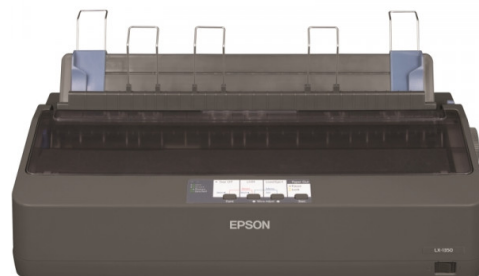

**EPSON LX-1350 matrični A3 štampač**

Šifra: MS-72063

Kategorija proizvoda: Laserski, matrični, štampači

Proizvođač: Remax

**Cena: 80.470** rsd.

Fizičke karakteristike	Dimenzije:	546mm x 275mm x 164mm
	Težina:	6.6kg
	Boja:	Siva
Ostalo	Memorija:	128kb
	Emulacije:	ESCP, IBM® PPDS
	Kapacitet ribona:	4.000.000 karaktera
Reklamacioni period	Reklamacioni period:	12 meseci
Štampa	Tip:	Matrični
	Format:	A3
	Rezolucija štampe:	240 x 144 dpi
Žična povezivost	Povezivost:	Serijski port, Paralelni port, USB
	Ostale osobine:	USB 2.0 priključak