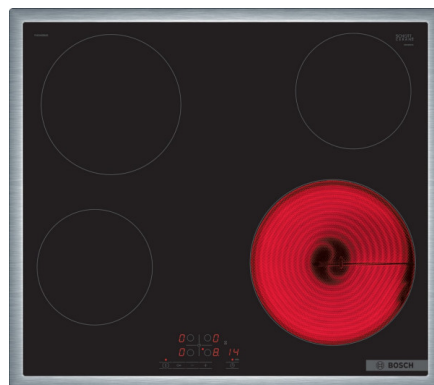

Ugradna ploča BOSCH
PKE645BB2Estaklokeramička4 zone60cmcrna

Šifra: MS-56480
Kategorija proizvoda: Ugradna ploča
Proizvođač: Bosch

Cena: **34.680** rsd.

Tip ploče:	Staklokeramička
Širina cm:	60
Broj grejnih zonaringligorionika:	4
Upravljanje:	Na dodir
Ostale karakteristike:	https://www.bosch-home.rs/popis-proizvodakuvanje-i-pecenje-ploce-za-kuvanje-staklokeramicke-ploce-PKE645BB2E