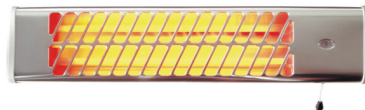

PROSTO nazidna kvarcna grejalica 1200W (FK1200Q)Šifra: MS-2716
Kategorija proizvoda: Grejna tela
Proizvođač: Prosto**Cena: 2.680** rsd.

Brend:	PROSTO
Tip:	Kvarcna grejalica
Napajanje:	220-240 V~
Snaga:	1200 W (2 x 600 W)
Montaža:	Nazidna
Dužina kabela:	1.3 m
Materijal kućišta:	Metal
Boja kućišta:	Siva
IP zaštita:	IP20
Zaštita od pregrevanja:	Ne
Zaštita kod prevrtanja:	Ne
Termostat:	Ne
Tip grejača:	Kvarcni
Podesiva snaga:	Da
Tajmer:	Ne
Daljinski upravljač:	Ne
Masa:	1.1 kg
Dimenzije:	535x130x60 mm