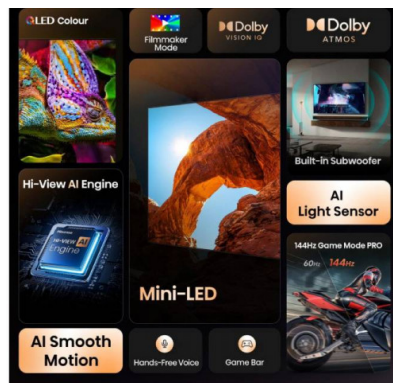

HISENSE 65 inča 65U7Q ULED 4K UHD Smart TV

Šifra: MS-137668

Kategorija proizvoda: Televizori

Proizvođač: Hisense

Cena: **99.920** rsd.

| | |
|------------------------|---|
| Audio | <p>Formati: AAC, MP3, WMA, WAV, FLAC, OPUS, MPEG</p> <p>Snaga zvučnika: 2x 10W + 20W</p> <p>Tehnologije: Dolby Atmos, DTS Virtual:X decoding, Equalizer, EzPlay, Hi-Concerto, TV režim</p> |
| Dodatne funkcije | <p>Wi-Fi: Da</p> <p>Bluetooth: Da</p> <p>Opis bežične veze: IEEE 802.11 abgnac-2.4G,5G</p> |
| Ekran | <p>Veličina ekrana: 65 inča (165cm)</p> <p>Rezolucija: 4K Ultra HD (3.840 x 2.160)</p> <p>Tip ekrana: ULED</p> |
| Fizičke karakteristike | <p>Montiranje na zid: VESA 400mm x 400mm</p> <p>Masa: 20.4kg</p> <p>Boja: Crna</p> |
| Karakteristike | <p>Energetska klasa: E</p> |
| Priključci Slotovi | <p>Antenski: 2x RF tip</p> <p>HDMI ulaz: 4</p> <p>Analogni video ulazi: AV</p> |
| Reklamacioni period | <p>Reklamacioni period: 24 meseca</p> <p>Napomena: Pravo na 5 godina garancije ostvaruje se isključivo registracijom na sajtu: https://cc.hisense.com/rs/produzena-garancija</p> |
| Video | <p>Digitalni signal: DVB-C, DVB-T2, DVB-S2</p> <p>Formati: AVI, MKV, MOV, MPEG, MP4, WMV, FLV, TS, HEVC, AVC, WebM, JPEG, BMP, PNG, GIF</p> <p>Tehnologije: MEMC tehnologija, HLG, Wide Color Gamut, AI 4K Upscaling, Image Noise Reduction</p> |