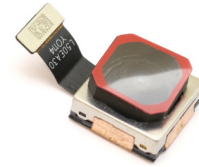

---

Kamera za Motorola Moto Edge 50 Pro

Šifra: MS-136308

Kategorija proizvoda: Kamere za telefone

Proizvođač: Nedefinisano

Cena: **1.780** rsd.

---