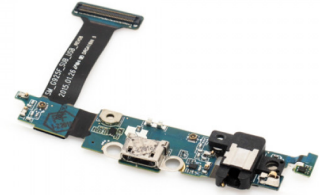

Konektor punjenja za Samsung G925 Galaxy S6
Edge sa fletom Rev 0.7

Šifra: MS-134931

Kategorija proizvoda: Silikonske, kožne, plastične

Proizvođač: Nedefinisano

Cena: **690** rsd.
