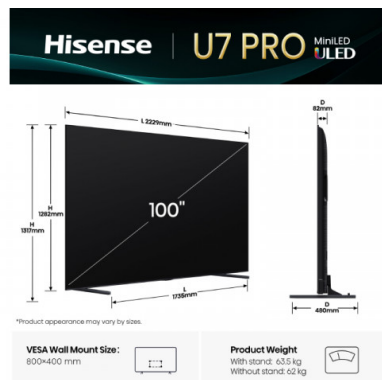

HISENSE 100 inča 100U7Q PRO Mini-LED 4K UHD Smart TV

Šifra: MS-134346
 Kategorija proizvoda: Televizori
 Proizvođač: Hisense

Cena: **299.740** rsd.

Audio	<p>Formati: AAC, MP3, WMA, WAV, FLAC, OPUS, MPEG</p> <p>Snaga zvučnika: 2x 15W + 20W + 2x 5W</p> <p>Tehnologije: Dolby Atmos, DTS Virtual:X, EzPlay, Hi-Concerto, Korisnički ekvilajzer, TV režim</p>
Dodatne funkcije	<p>Wi-Fi: Da</p> <p>Bluetooth: Da</p> <p>Opis bežične veze: IEEE 802.11 abgnac-2.4G,5G</p>
Ekran	<p>Veličina ekrana: 100 inča (254cm)</p> <p>Rezolucija: 4K Ultra HD (3.840 x 2.160)</p> <p>Tip ekrana: ULED</p>
Fizičke karakteristike	<p>Montiranje na zid: VESA 800mm x 400mm</p> <p>Masa: 63.5kg</p> <p>Boja: Crno-siva</p>
Karakteristike	<p>Energetska klasa: D</p>
Priključci Slotovi	<p>Antenski: 2x RF tip</p> <p>HDMI ulaz: 4</p> <p>Analogni video ulazi: Kompozitni (1x RCA)</p>
Reklamacioni period	<p>Reklamacioni period: 24 meseca</p> <p>Napomena: Pravo na 5 godina garancije ostvaruje se isključivo registracijom na sajtu: https://cc.hisense.com/rs/produzena-garancija</p>
Video	<p>Digitalni signal: DVB-C, DVB-T2, DVB-S2, Analog, CI+</p> <p>Formati: AVI, MKV, MOV, MPEG, MP4, WMV, FLV, TS, HEVC, AVC, WebM</p> <p>Tehnologije: 4K Upscaling, HDR 10, Wide Color Gamut, HDR 10+, HDR 10+ Adaptive, 4K HDR Immersive</p>