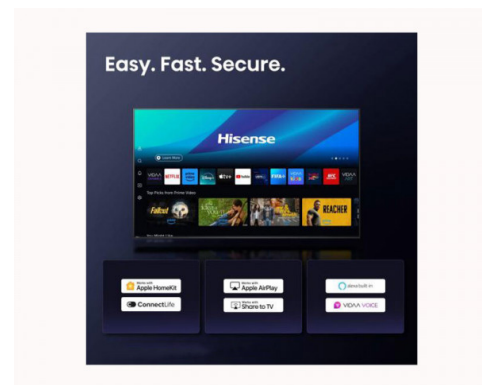

HISENSE 43 inča 43A6Q 4K UHD Smart TV

Šifra: MS-134339

Kategorija proizvoda: Televizori

Proizvođač: Remax

Cena: **38.380** rsd.

Audio	Formati:	AAC, MP3, WMA, WAV, FLAC, OPUS, MPEG
	Snaga zvučnika:	2x 7W
	Tehnologije:	Equalizer, EzPlay, TV režim
Dodatne funkcije	Wi-Fi:	Da
	Bluetooth:	Da
	Opis bežične veze:	IEEE 802.11 abgnac-2.4G,5G
Ekran	Veličina ekrana:	43 inča (109cm)
	Rezolucija:	4K Ultra HD (3.840 x 2.160)
	Pozadinsko osvetljenje:	LED
Fizičke karakteristike	Montiranje na zid:	VESA 200mm x 300mm
	Masa:	6.9kg (sa postoljem)
	Boja:	Crna
Karakteristike	Energetska klasa:	E
Priključci Slotovi	Antenski:	2x RF tip
	HDMI ulaz:	3
	Analogni video ulazi:	AV
Reklamacioni period	Reklamacioni period:	24 meseca
	Napomena:	Pravo na 5 godina garancije ostvaruje se isključivo registracijom na sajtu: https://cc.hisense.com/rs/produzena-garancija
Video	Formati:	AVI, MKV, MOV, MPEG, MP4, WMV, FLV, TS, HEVC, AVC, WebM
	Tehnologije:	4K Upscaling