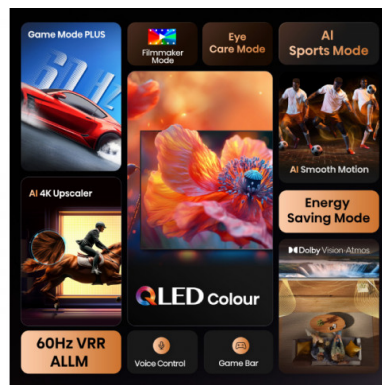

## HISENSE 65 inča 65E7Q QLED 4K UHD Smart TV

Šifra: MS-133034

Kategorija proizvoda: Televizori

Proizvođač: Remax

Cena: **77.650** rsd.

Audio	Formati:	AAC, MP3, WMA, WAV, FLAC, OPUS, MPEG
	Snaga zvučnika:	2x 10W
	Tehnologije:	Dolby Atmos, DTS Virtual:X, EzPlay, Korisnički ekvilajzer, TV režim
Dodatne funkcije	Wi-Fi:	Da
	Bluetooth:	Da
	Opis bežične veze:	IEEE 802.11 abgnac-2.4G,5G
Ekran	Veličina ekrana:	65 inča (165cm)
	Rezolucija:	4K Ultra HD (3.840 x 2.160)
	Tip ekrana:	QLED
Fizičke karakteristike	Montiranje na zid:	VESA 400mm x 300mm
	Masa:	15.2kg
	Boja:	Crna
Karakteristike	Energetska klasa:	E
Priključci Slotovi	Antenski:	2x RF tip
	HDMI ulaz:	3
	Analogni video ulazi:	AV
Reklamacioni period	Reklamacioni period:	24 meseca
	Napomena:	Pravo na 5 godina garancije ostvaruje se isključivo registracijom na sajtu: <a href="https://cc.hisense.com/rs/produzena-garancija">https://cc.hisense.com/rs/produzena-garancija</a>
Video	Digitalni signal:	DVB-C, DVB-T2, DVB-S2
	Formati:	AVI, MKV, MOV, MPEG, MP4, WMV, FLV, TS, HEVC, AVC, WebM
	Tehnologije:	4K Upscaling