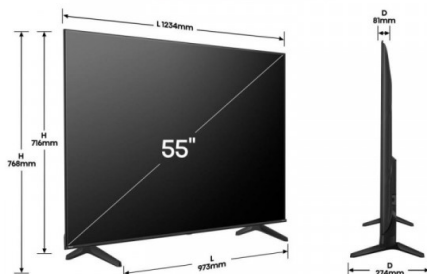

HISENSE 55 inča 55A6Q 4K UHD LED Smart TV

Šifra: MS-133029
 Kategorija proizvoda: Televizori
 Proizvođač: Hisense

Cena: **49.790** rsd.

Audio	Formati:	AAC, MP3, WMA, WAV, FLAC, OPUS, MPEG
	Snaga zvučnika:	2 x 10W
	Tehnologije:	DTS Virtual:X
Dodatne funkcije	Wi-Fi:	Da
	Bluetooth:	Da
	Opis bežične veze:	IEEE 802.11 abgnac-2.4G,5G
Ekran	Veličina ekrana:	55 inča (140cm)
	Rezolucija:	4K Ultra HD (3.840 x 2.160)
	Tip panela:	VA
Fizičke karakteristike	Montiranje na zid:	VESA 200mm x 400mm
	Masa:	11kg (sa postoljem)
	Boja:	Crna
Karakteristike	Energetska klasa:	E
Priključci Slotovi	Antenski:	2x RF tip
	HDMI ulaz:	3
	Analogni video ulazi:	AV
Reklamacioni period	Reklamacioni period:	24 meseca
	Napomena:	Pravo na 5 godina garancije ostvaruje se isključivo registracijom na sajtu: https://cc.hisense.com/rs/produzena-garancija
Video	Digitalni signal:	DVB-C, DVB-T2, DVB-S2
	Formati:	AVI, MKV, MOV, MPEG, MP4, WMV, TS, HEVC, AVC, VP9
	Tehnologije:	4K Upscaling