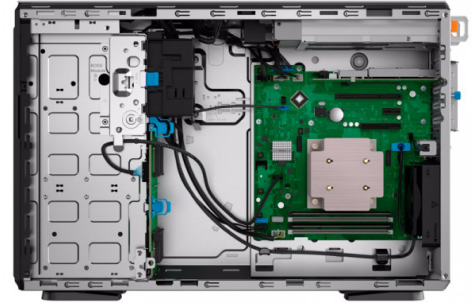

DELL PowerEdge T360 Xeon E-2414 4C 1x16GB
 H355 1x2TB 700W (1+1) 3yr NBD

Šifra: MS-131200
 Kategorija proizvoda: Desktop računar, serveri
 Proizvođač: Remax

Cena: **389.740** rsd.

Grafika	Proizvođač:	Matrox
	Grafički procesor:	G200eW
Kontroleri	Hardverski kontroler:	PERC H355
Kućište i Napajanje	Tip kućišta:	Tower
	Hard disk ležišta:	8x 3.5" Hot Plug
	Ostalo:	Security Bezel
Memorija (RAM)	Memorija (RAM):	16GB
	Tip:	DDR5
	Radni takt memorije:	4.800MHz
Mreža	Žična mreža (LAN):	101001.000Mbps (Gigabit ethernet)
	Broj portova:	2
Napajanje	Snaga napajanja:	700W (1+1)
	Ostalo:	Redundant, Hot Plug, Mixed Mode
Ostalo	Remote Server Management:	iDRAC 9 Basic(integrated Dell Remote Access Controller)
Priključci napred	USB 3.2:	1 (Tip A) Gen1
	Micro USB (iDRAC):	1x iDRAC micro USB 2.0
Priključci pozadi	VGA D-sub:	1
	USB 3.2:	3 (Tip A) Gen1
	USB 2.0:	3
Procesor Čipset	Broj procesora:	1
	Klasa procesora:	Intel Xeon
	Model:	E-2414