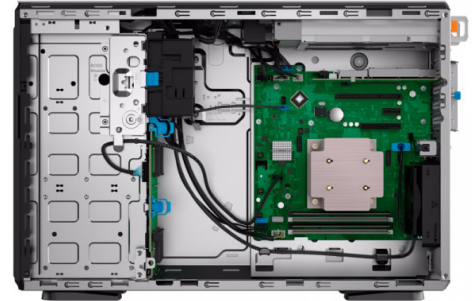

DELL PowerEdge T360 Xeon E-2414 4C 1x16GB
 H355 1x2TB 700W (1+1) 3yr NBD

Šifra: MS-131200
 Kategorija proizvoda: Desktop računar, serveri
 Proizvođač: Remax

Cena: **378.600** rsd.

Grafika	Proizvođač:	Matrox
	Grafički procesor:	G200eW
Kontroleri	Hardverski kontroler:	PERC H355
Kućište i Napajanje	Tip kućišta:	Tower
	Hard disk ležišta:	8x 3.5" Hot Plug
	Ostalo:	Security Bezel
Memorija (RAM)	Memorija (RAM):	16GB
	Tip:	DDR5
	Radni takt memorije:	4.800MHz
Mreža	Žična mreža (LAN):	101001.000Mbps (Gigabit ethernet)
	Broj portova:	2
Napajanje	Snaga napajanja:	700W (1+1)
	Ostalo:	Redundant, Hot Plug, Mixed Mode
Ostalo	Remote Server Management:	iDRAC 9 Basic(integrated Dell Remote Access Controller)
Priključci napred	USB 3.2:	1 (Tip A) Gen1
	Micro USB (iDRAC):	1x iDRAC micro USB 2.0
Priključci pozadi	VGA D-sub:	1
	USB 3.2:	3 (Tip A) Gen1
	USB 2.0:	3
Procesor Čipset	Broj procesora:	1
	Klasa procesora:	Intel Xeon
	Model:	E-2414