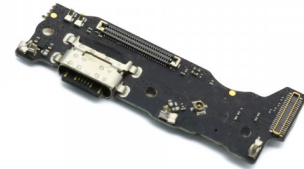

Konektor punjenja za Xiaomi Redmi Note 10 Pro  
+ pločica ORG

---

Šifra: MS-127035

Kategorija proizvoda: Konektor punjenja

Proizvođač: Nedefinisano

Cena: **800** rsd.

---