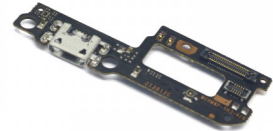

Konektor punjenja za Xiaomi Redmi 6 Pro/Mi A2
Lite sa plocom

Šifra: MS-127028
Kategorija proizvoda: Konektor punjenja
Proizvođač: Nedefinisano

Cena: **510** rsd.
