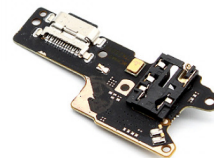

Konektor punjenja sa plocom za Xiaomi Redmi
8/8A + handsfree

Šifra: MS-126826

Kategorija proizvoda: Konektor punjenja

Proizvođač: Nedefinisano

Cena: **480** rsd.
