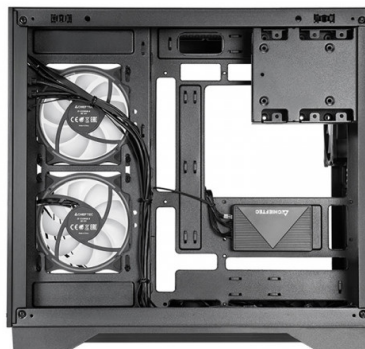

CHIEFTEC VISIO GM-30B-TG-OP kućište

Šifra: MS-119497

Kategorija proizvoda: Kućišta

Proizvođač: Chieftec

Cena: **10.390** rsd.

Fizičke karakteristike	Dimenzije:	430mm x 390mm x 295mm
	Materijal:	Metal, Kaljeno staklo
	Masa:	7.3kg
Kompatibilnost	Maksimalni broj slotova:	6
	Maksimalna visina procesorskog hladnjaka:	175mm
	Maksimalna dužina grafičke karte:	410mm
Ležišta za hladnjake	Donja strana:	240mm, 280mm, 360mm
	Gornja strana:	240mm, 280mm, 360mm
	Desna stranica:	240mm
Ležišta za ventilatore	Poleđina:	1x120mm, 1x140mm
	Donja strana:	2x 140mm, 3x120mm
	Gornja strana:	2x140mm, 3x120mm
Napajanje	Snaga napajanja:	Bez napajanja
	Ostalo:	Mogućnost montiranja napajanja pune ATX veličine
Osnovne karakteristike	Format kućišta:	Mid Tower
	Podržani formati matičnih ploča:	ATX, microATX, Mini-ITX
Priključci napred	USB 3.2:	2x USB 3.2 Gen 1, 1x USB 3.2 Gen 2 tip C
	Audio:	3.5mm (izlaz + ulaz)
Reklamacioni period	Reklamacioni period:	24 meseca
Ugrađeni ventilatori	Poleđina:	1x120mm (ARGB)
	Donja strana:	3x120mm (ARGB)
	Desna stranica:	2x120mm (ARGB)
Unutrašnja ležišta	Unutrašnja 3.5" ležišta:	2
	Unutrašnja 2.5" ležišta:	2