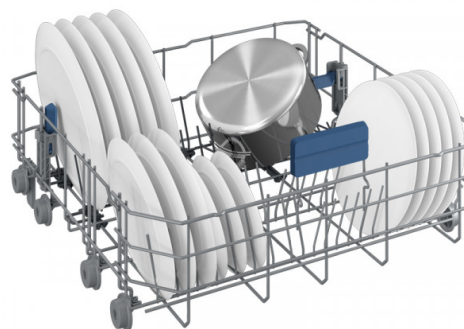

**BEKO BDIN25323 Ugradna mašina za pranje sudova**Šifra: MS-118940  
Kategorija proizvoda: Mašine za pranje sudova  
Proizvođač: Beko**Cena: 46.150** rsd.

Fizičke karakteristike	Visina:	81.8cm
	Širina:	59.8cm
	Dubina:	55cm
Karakteristike	Tip:	Ugradna mašina za pranje sudova
	Konstrukcija:	Potpuno ugradna
	Energetska klasa:	D
Ostalo	Dodatne funkcije:	Hygiene Intense, SelfDry, TimeDelay, Program InnerClean®, Halfload - pola pranja, Digitalni ekran
	Podržane tehnologije:	WaterSafe, SteamGloss®
	Ostalo:	Odložen start (0-24h), Statično sušenje, Automatsko otvaranje vrata
Programi za pranje sudova	Programi:	Eco program 50°C, Intenzivni program 70°C, Mini program, Program Quick & Shine, Program za delikatne sudove 40°C
Reklamacioni period	Reklamacioni period:	24 meseca