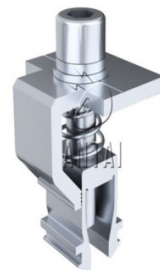

Konstrukcije za SE ANTAI za trapezni lim, mini rail, 150mm, set za 6 panela, univerzalne klampe

Šifra: MS-101874
Kategorija proizvoda: Solarni paneli i oprema
Proizvođač: Antai

Cena: 5.460 rsd.

Tip krova:	Trapezni lim
Materijal:	AL-6005-T6, SUS304
Ugao naginjanja:	0-45
Panel Layout:	Horizontalno
Debljina panela:	3035mm
Set:	6-Panel