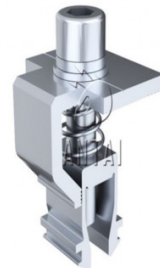

Konstrukcije za SE ANTAI za trapezni lim, mini rail, 150mm, set za 6 panela, univerzalne klampe

Šifra: MS-101874
Kategorija proizvoda: Solarni paneli i oprema
Proizvođač: Antai

Cena: 5.250 rsd.

Tip krova:	Trapezni lim
Materijal:	AL-6005-T6, SUS304
Ugao nagnjanja:	0-45
Panel Layout:	Horizontalno
Debljina panela:	3035mm
Set:	6-Panel